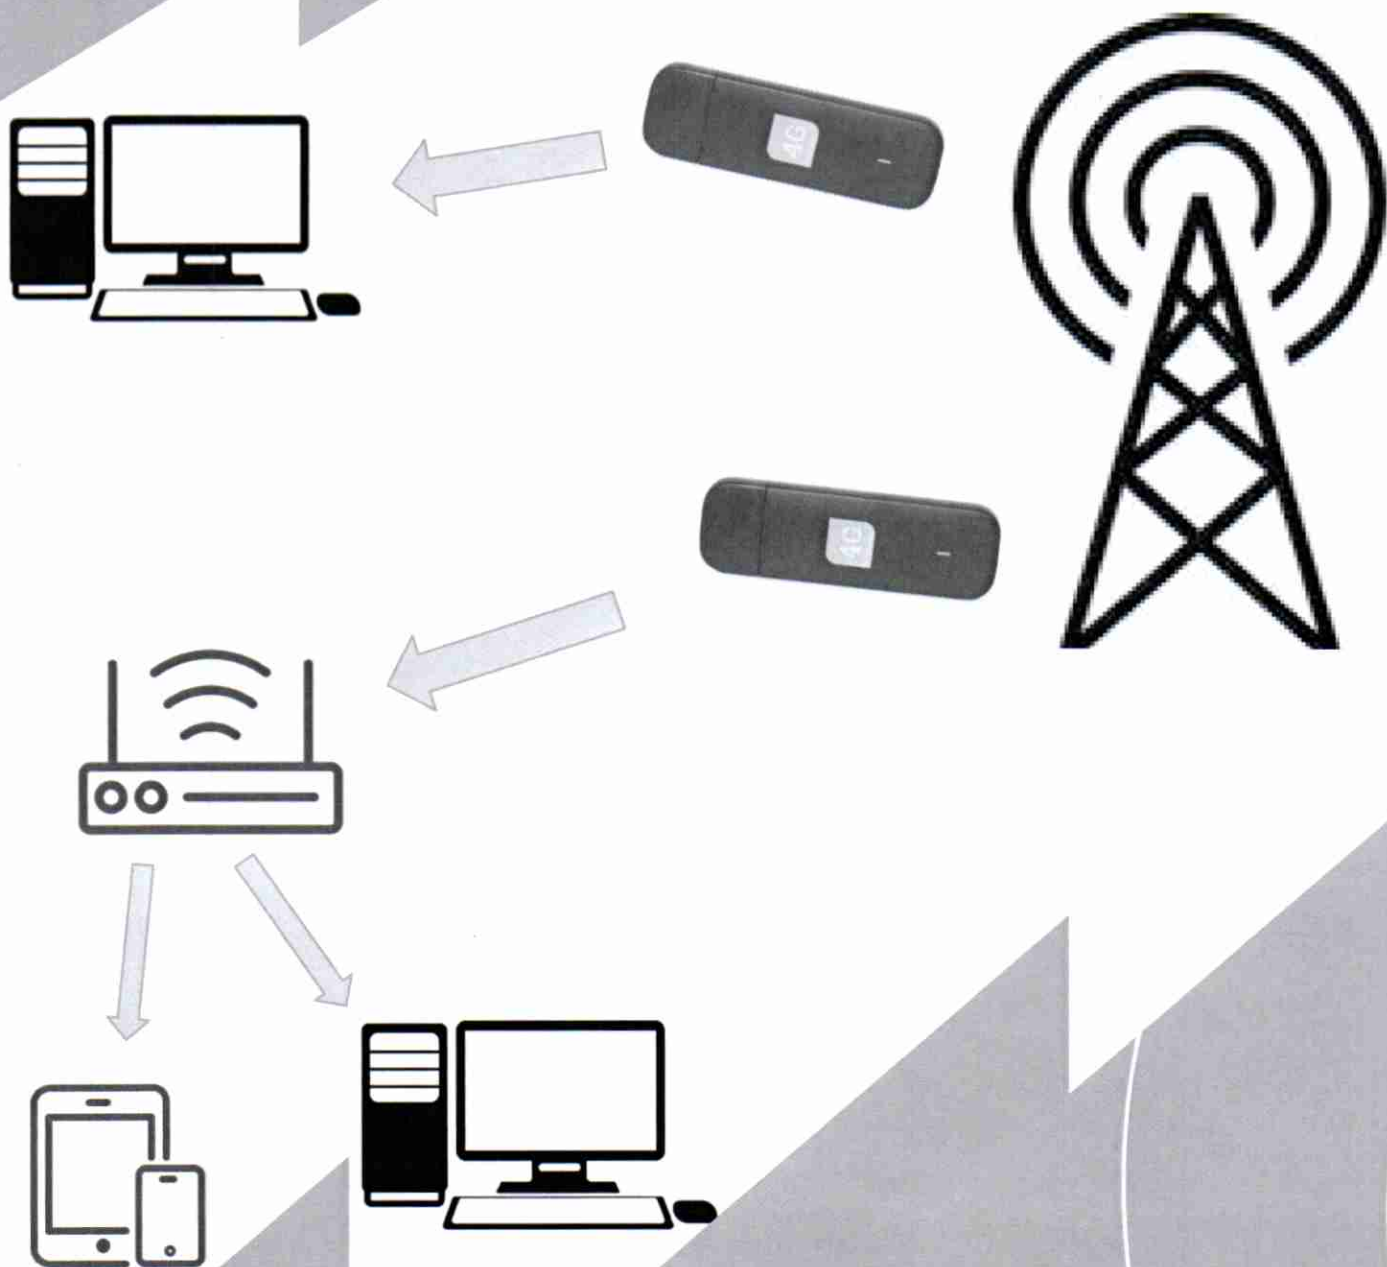

В качестве резервного средства связи он использует каналы 3G И EDGE, доступные даже в самых отдаленных уголках страны.

Цена модема:
2490 руб.

Модемы обладают широким функционалом, позволяющим без ограничений пользоваться интернет-соединением: выход в сеть осуществляется при наличии покрытия 2G, 3G или 4G

USB модем Tele2 очень удобен в обращении, имеет компактные размеры, привлекательный внешний вид и эргономичный дизайн.

Модем настраивается с помощью интуитивно понятного веб-интерфейса. В нем предусмотрен LED-индикатор, отображающий статус соединения

Высокая скорость приёма и передачи данных без обрывов соединения

Гаджет можно использовать в качестве флеш-накопителя при помощи microSD

TELE2

СХЕМА РАБОТЫ МОДЕМА

ТАРИФ

ИНТЕРНЕТ ДЛЯ УСТРОЙСТВ

В абонентскую плату входит